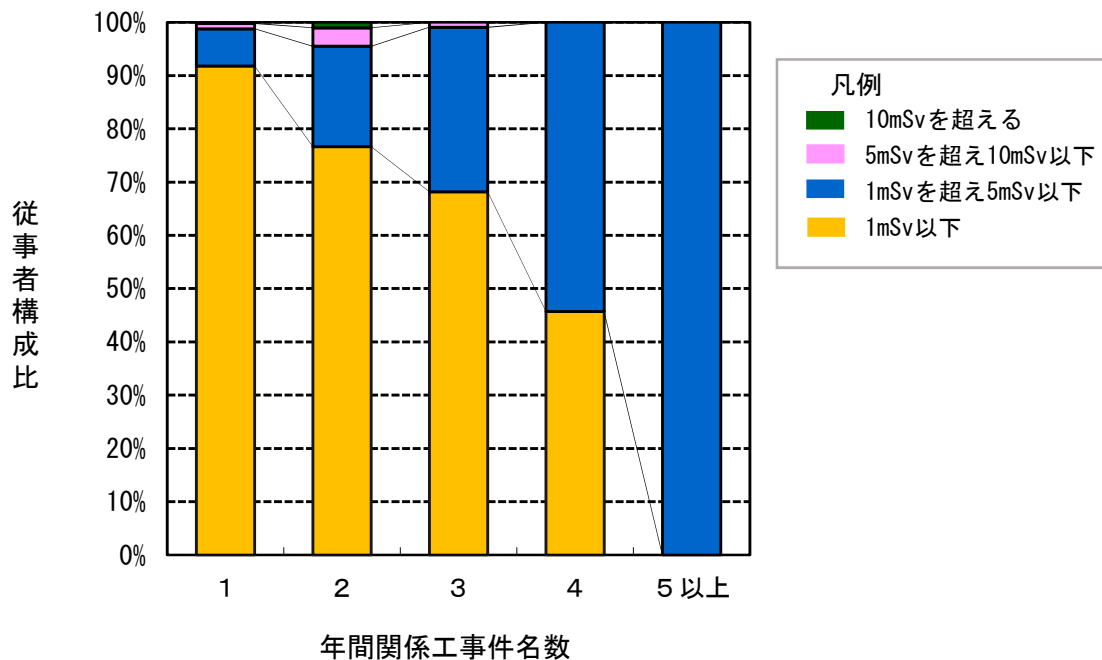

5. 除染等業務従事者等の年間関係工事件名数及び線量  
に対する従事者構成比 [平成24年]

\* この図は「除染等業務従事者等の年間関係工事件名数及び線量 [平成24年]」の表を基に図化したものです。