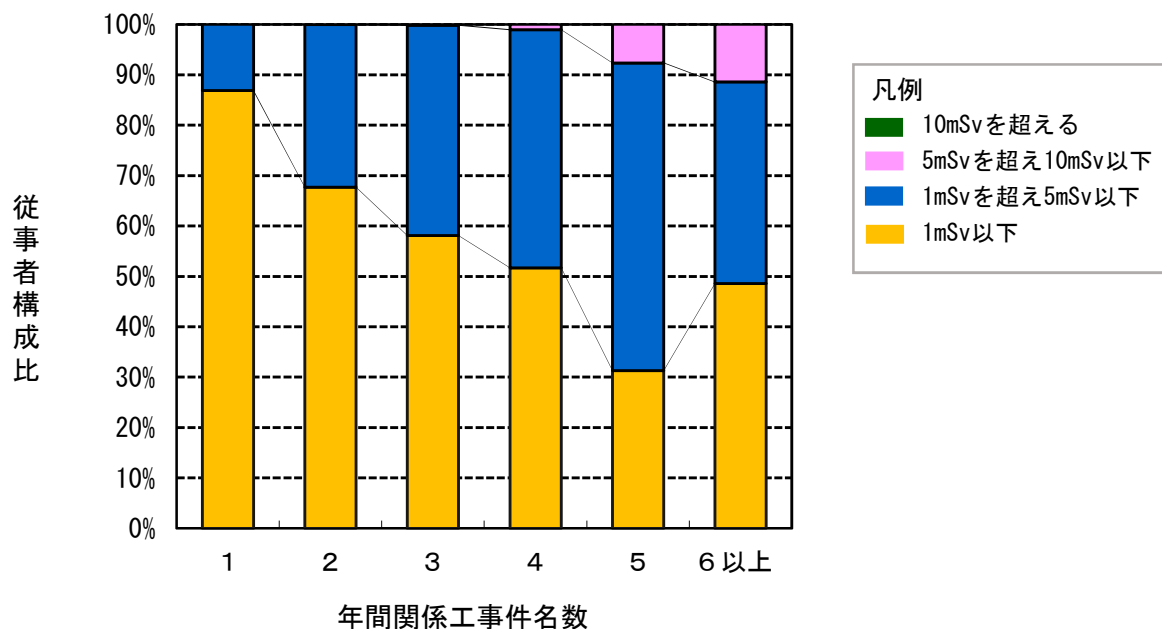

5. 除染等業務従事者等の年間関係工事件名数及び線量に対する従事者構成比 [平成27年]

\* この図は「除染等業務従事者等の年間関係工事件名数及び線量 [平成27年]」の表を基に図化したものです。