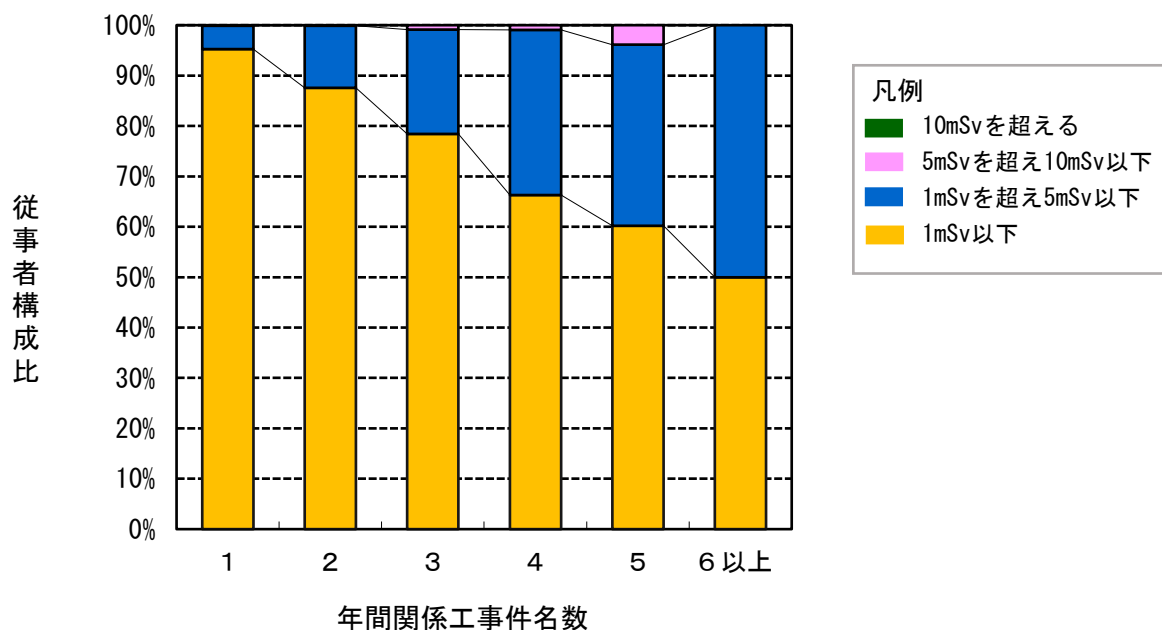

5. 除染等業務従事者等の年間関係工事件名数及び線量
に対する従事者構成比 [2018年]

* この図は「除染等業務従事者等の年間関係工事件名数及び線量 [2018年]」の表を基に図化したものです。