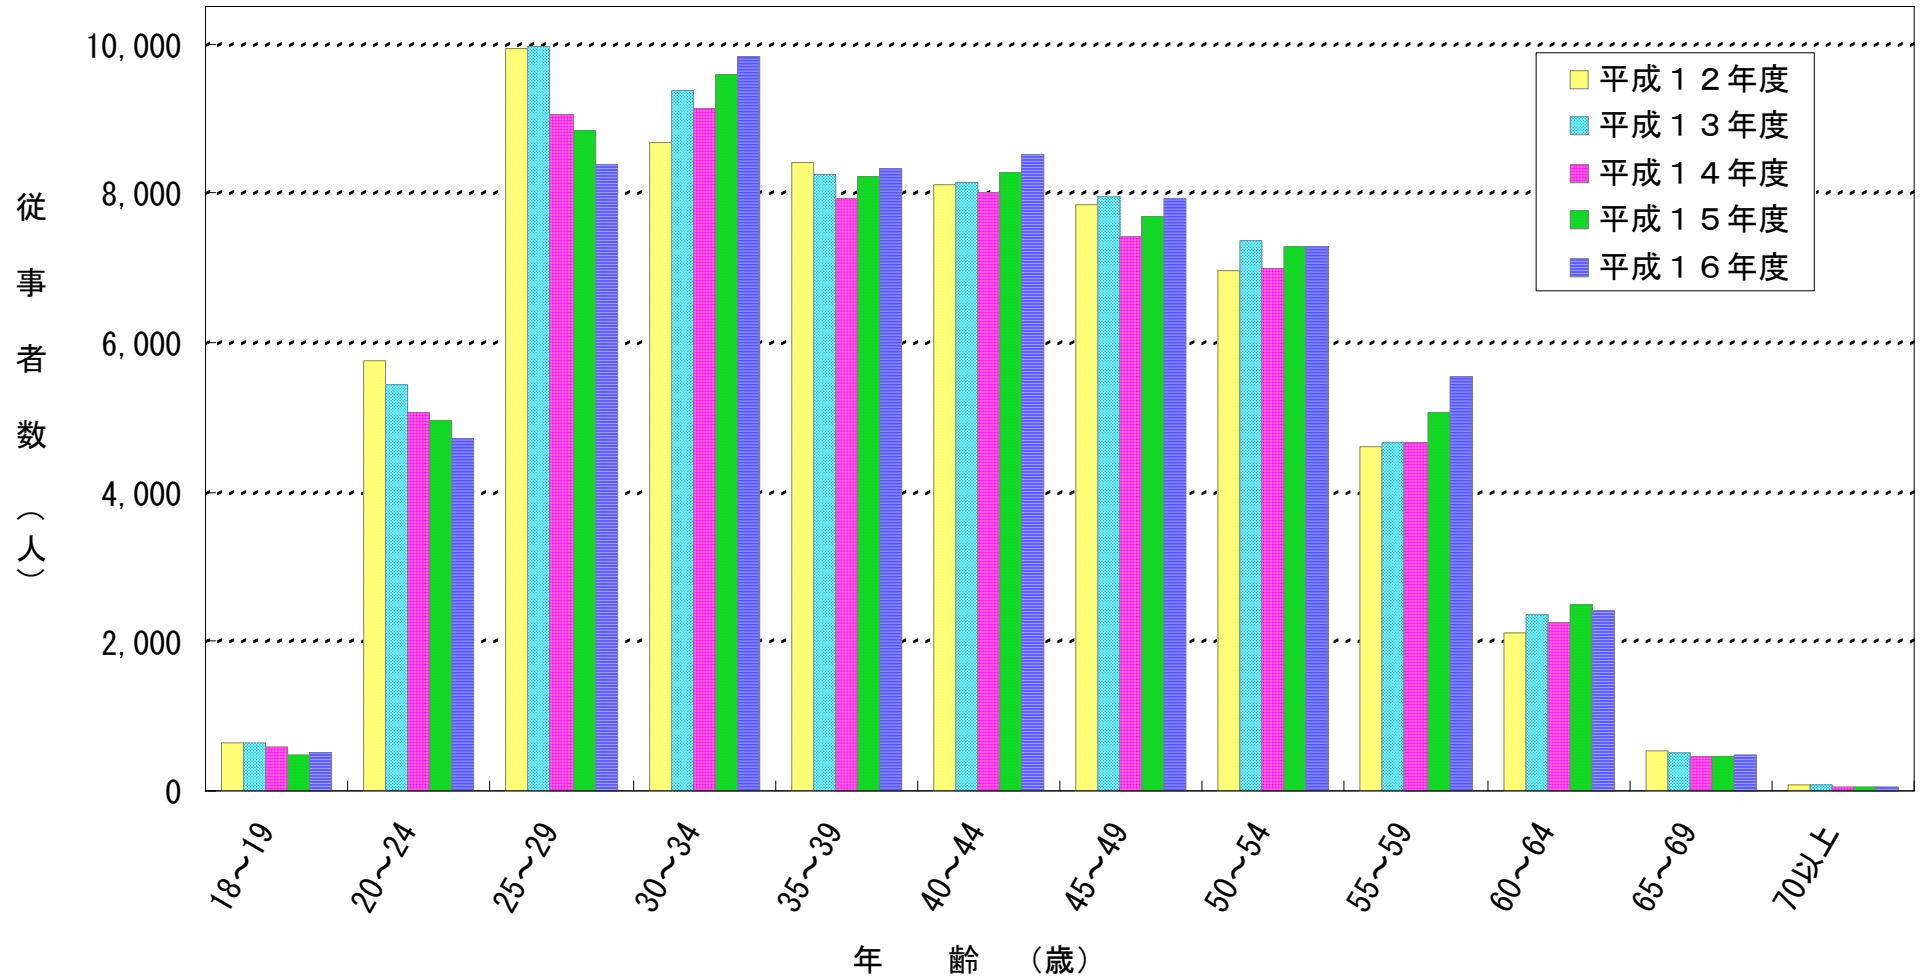

#### 4. 放射線業務従事者の年齢別従事者数の年度推移 [平成12年度～16年度]

\* この図は「1. 放射線業務従事者の年齢別線量 [平成16年度]」の表と過去4年間（平成12年度～15年度）の表を基に図化したものです。