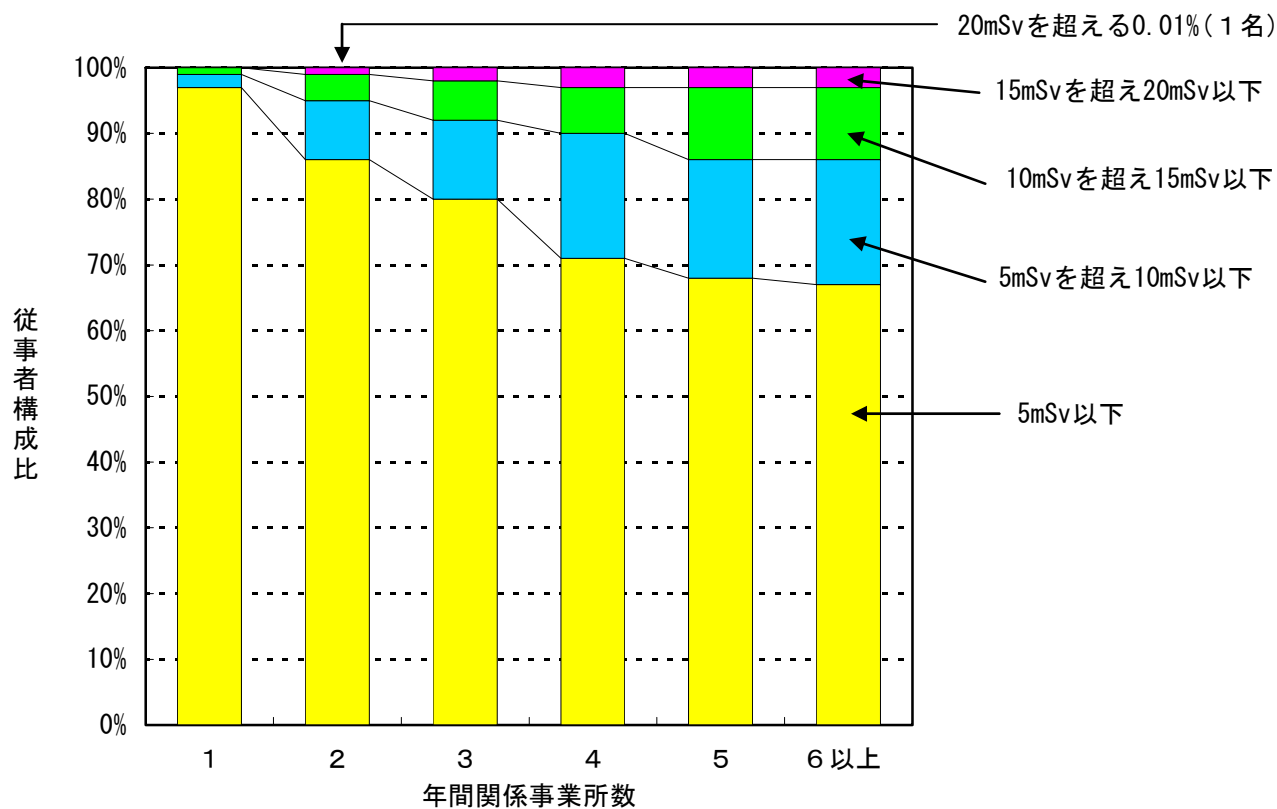

7. 放射線業務従事者の年間関係事業所数 及び線量に対する従事者構成比 [平成17年度]

*この図は「6. 放射線業務従事者の年間関係事業所数及び線量 [平成17年度]」の表を基に図化したものである。