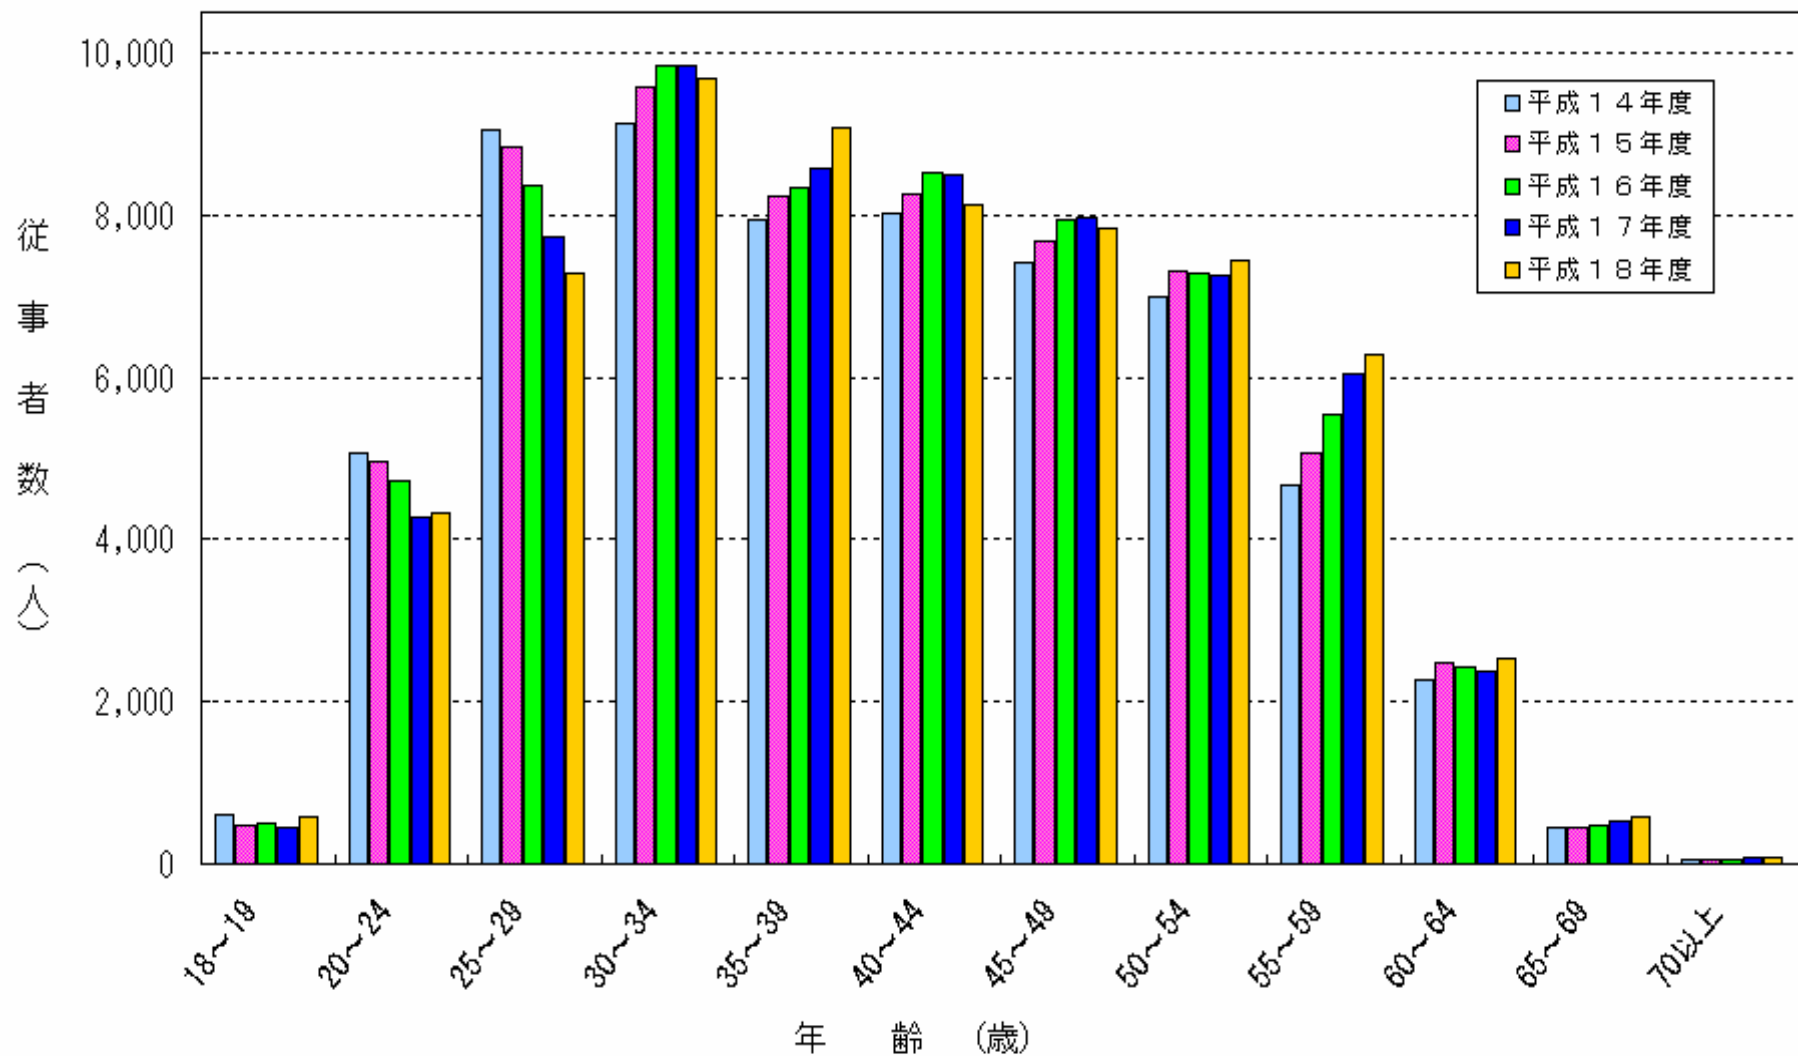

#### 4. 放射線業務従事者の年齢別従事者数の年度推移 [平成14年度～18年度]

\*この図は「1. 放射線業務従事者の年齢別線量 [平成18年度]」の表と過去4年間（平成14年度～17年度）の表を基に図化したものです。