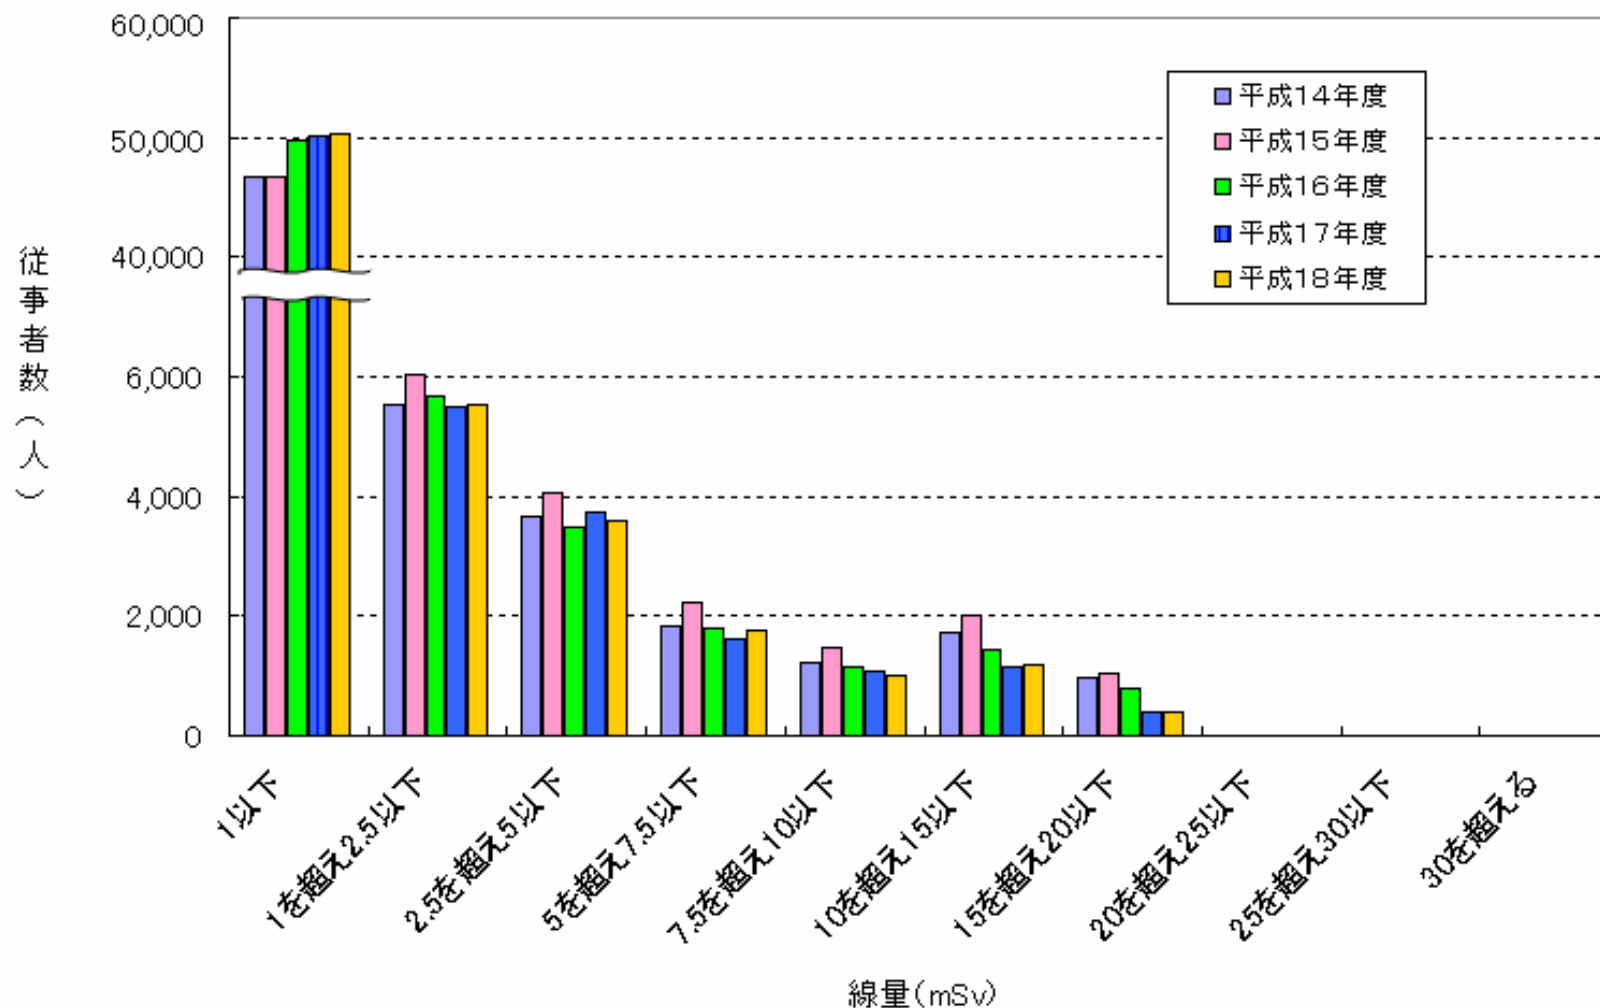

5. 放射線業務従事者の線量別従事者数の年度推移 [平成14年度～18年度]

* この図は「1. 放射線業務従事者の年齢別線量 [平成18年度]」の表と過去4年間（平成14年度～17年度）の表を基に図化したものです。