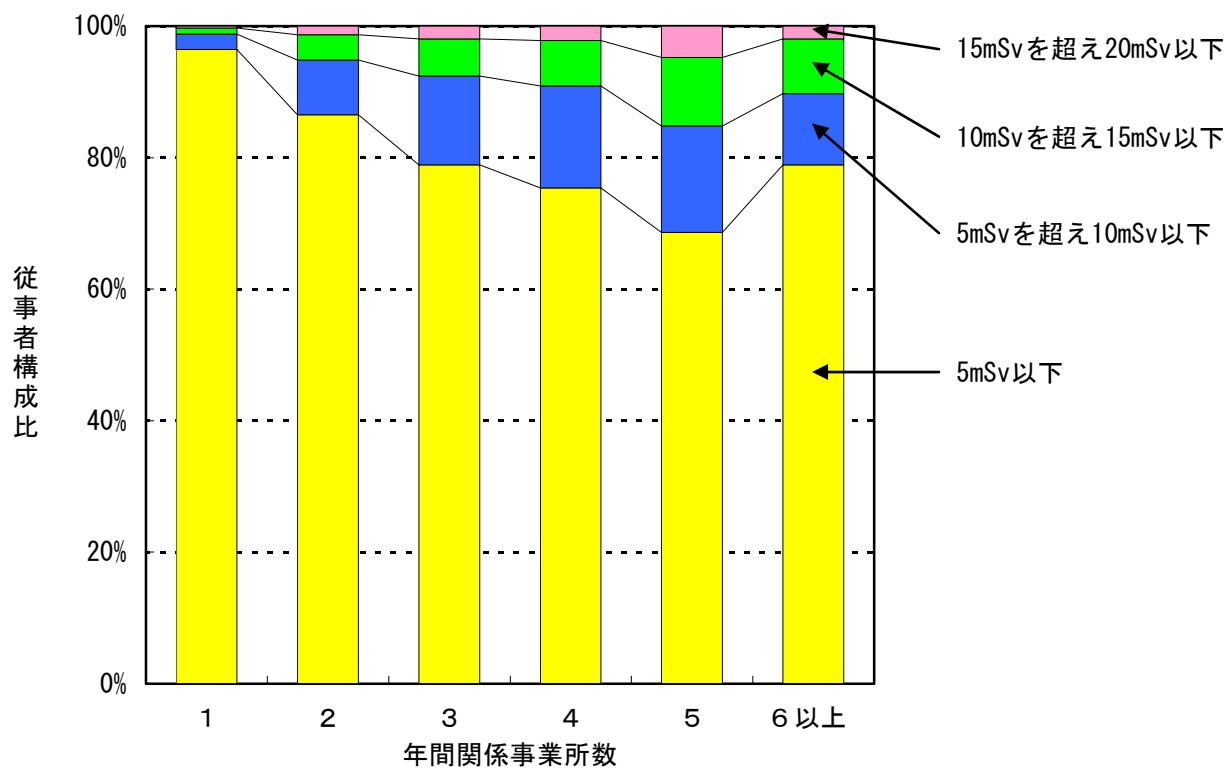

7. 放射線業務従事者の年間関係事業所数 及び線量に対する従事者構成比 [平成18年度]

* この図は「6. 放射線業務従事者の年間関係事業所数及び線量 [平成18年度]」の表を基に図化したものです。