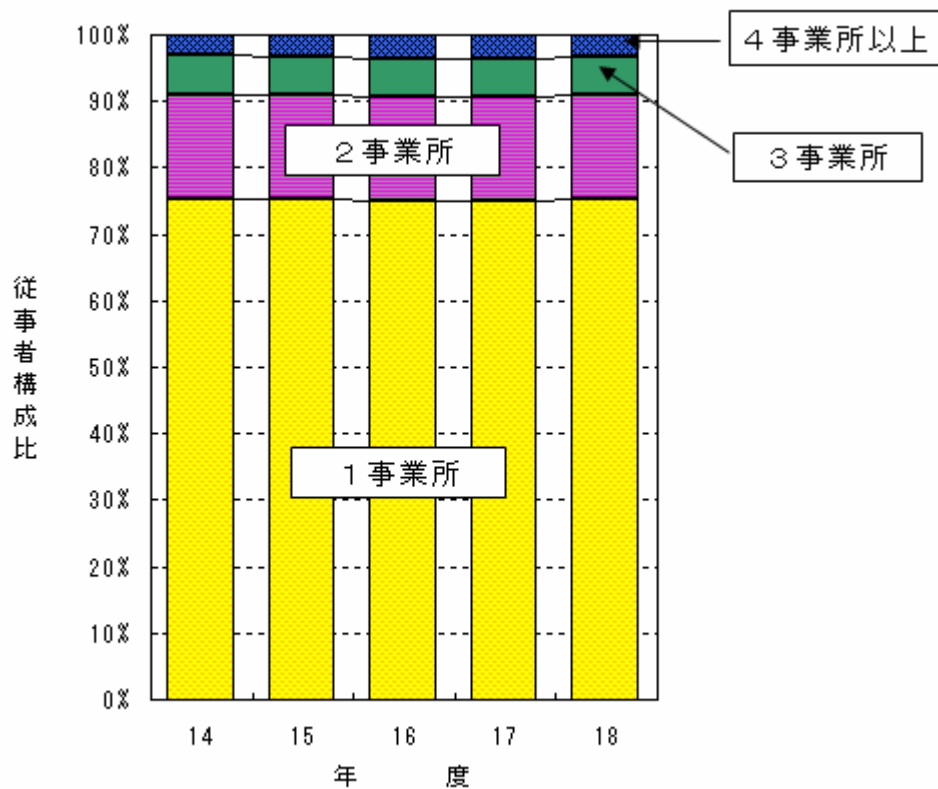

8. 放射線業務従事者の年間関係事業所数に対する
従事者構成比の年度推移 [平成14年度～18年度]

*この図は「6. 放射線業務従事者の年間関係事業所数及び線量 [平成18年度]」の表と過去4年間 (平成14年度～17年度) の表を基に図化したものです。