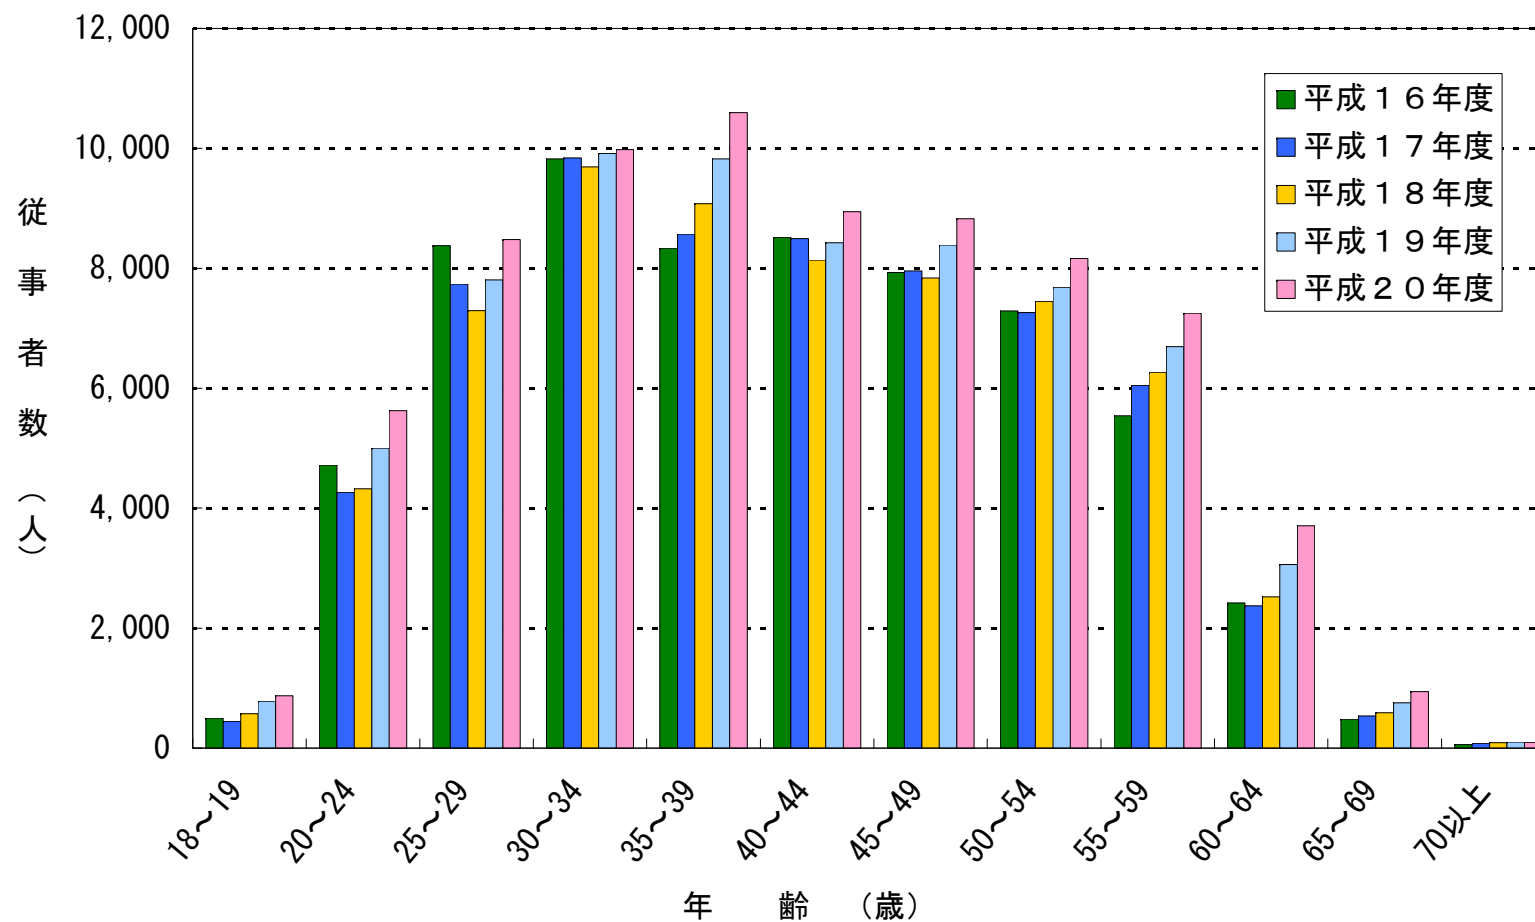

4. 放射線業務従事者の年齢別従事者数の年度推移 [平成16年度～20年度]

*この図は「1. 放射線業務従事者の年齢別線量 [平成20年度]」の表と過去4年間（平成16年度～19年度）の表を基に図化したものです。