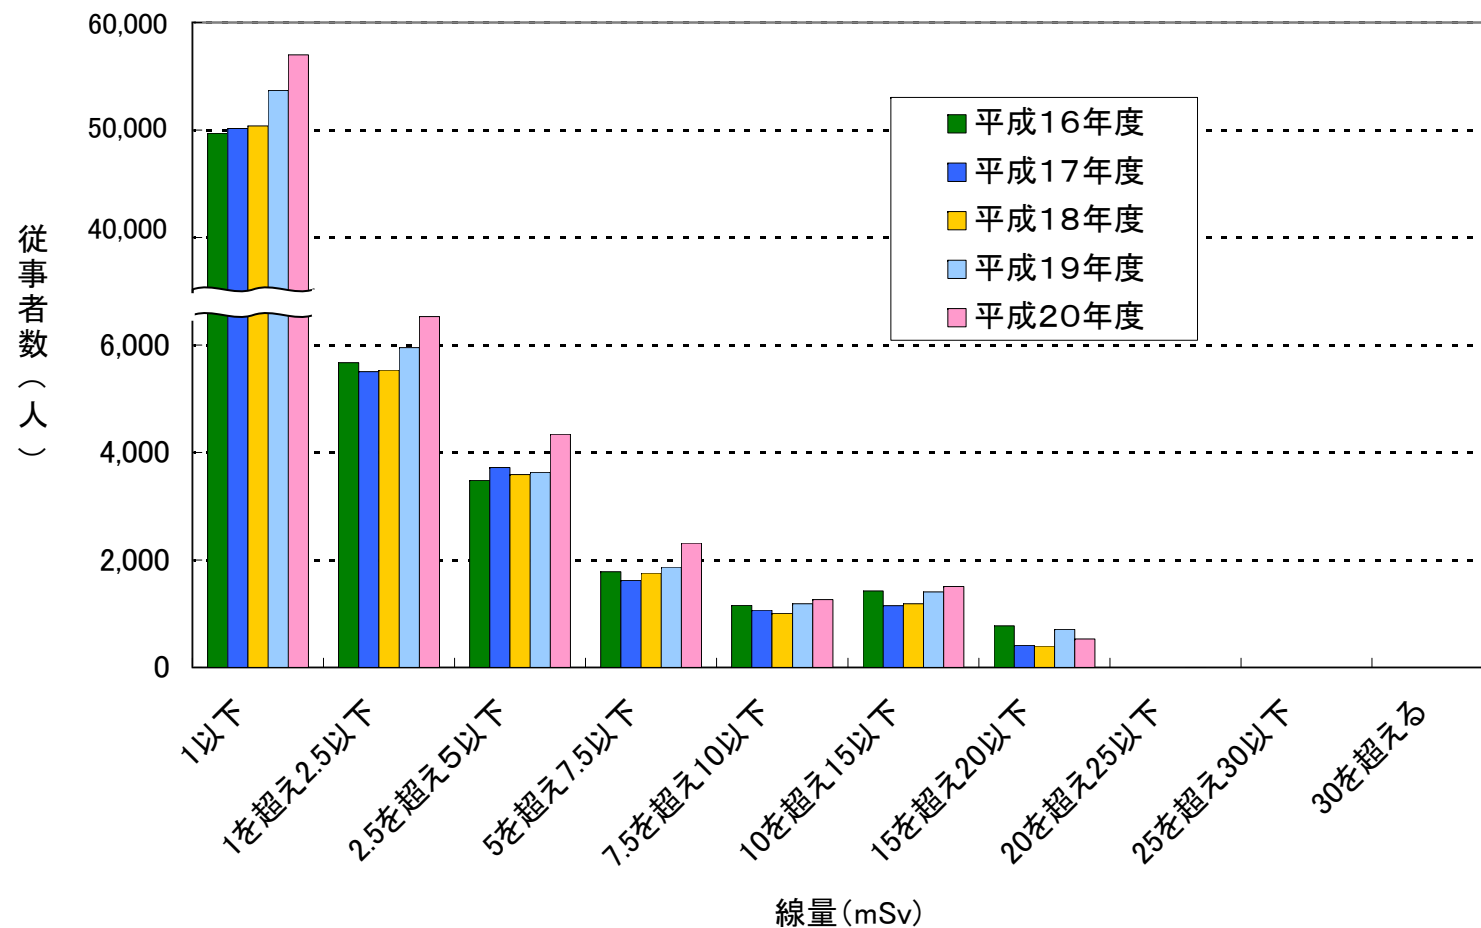

5. 放射線業務従事者の線量別従事者数の年度推移 [平成16年度～20年度]

* この図は「1. 放射線業務従事者の年齢別線量 [平成20年度]」の表と過去4年間 (平成16年度～19年度) の表を基に図化したものです。