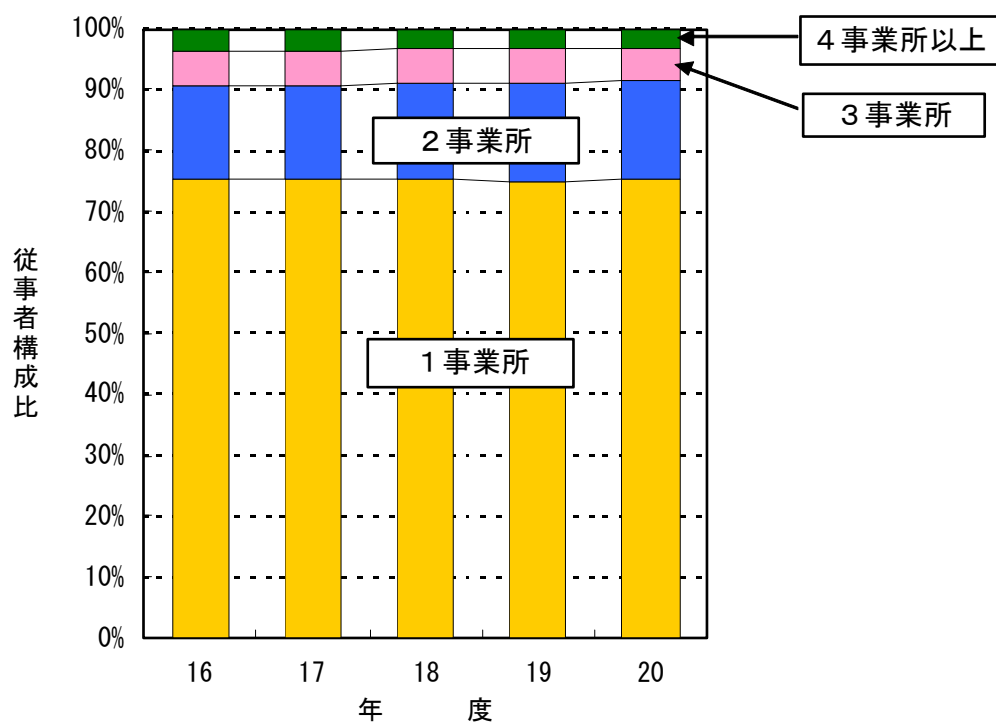

8. 放射線業務従事者の年間関係事業所数に対する
従事者構成比の年度推移 [平成16年度～20年度]

*この図は「6. 放射線業務従事者の年間関係事業所数及び線量 [平成20年度]」の表と過去4年間（平成16年度～19年度）の表を基に図化したものです。