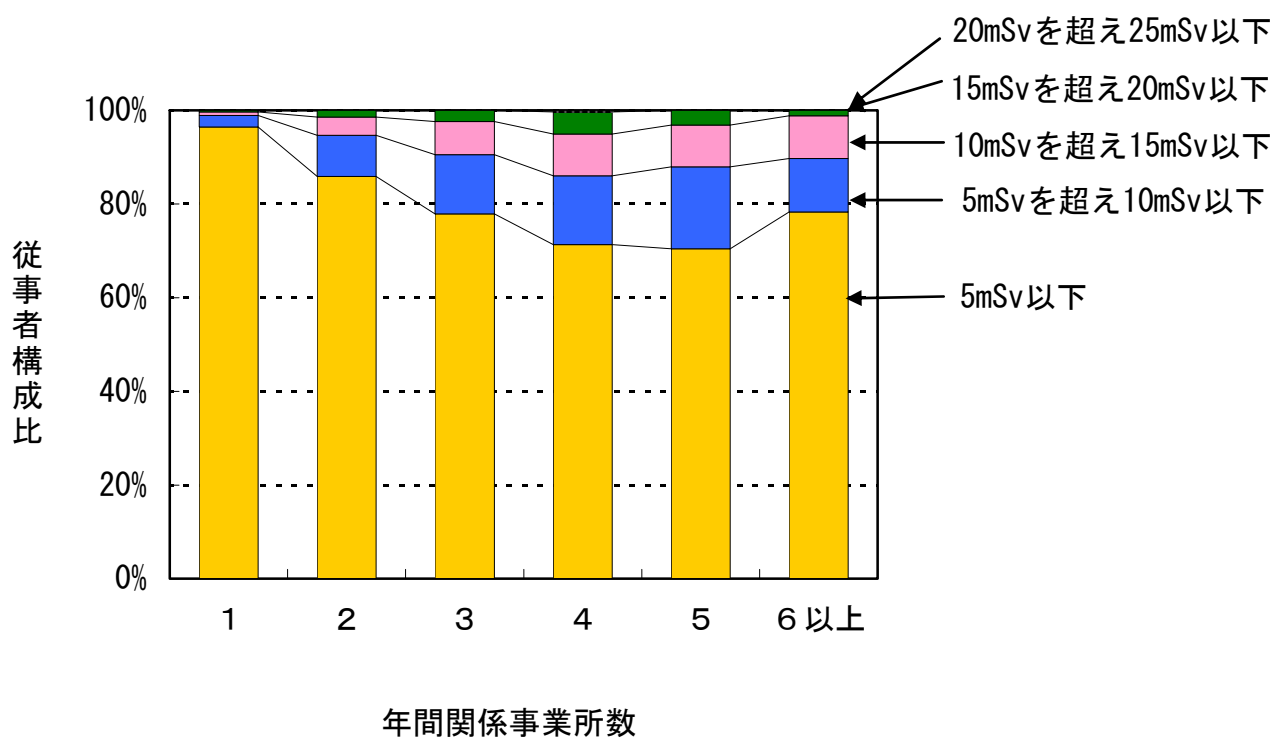

7. 放射線業務従事者の年間関係事業所数
及び線量に対する従事者構成比 [平成21年度]

* この図は「6. 放射線業務従事者の年間関係事業所数及び線量 [平成21年度]」の表を基に図化したものです。