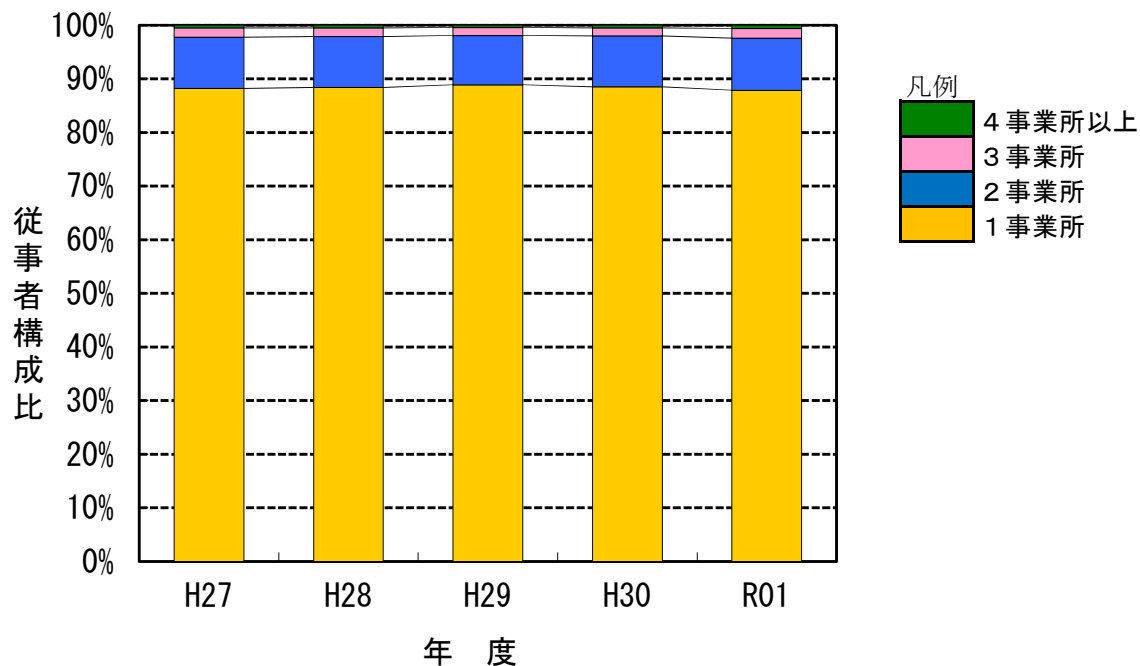

10. 放射線業務従事者の年間関係事業所数に対する
従事者構成比の年度推移 [平成27年度～令和元年度]

* この図は「8. 放射線業務従事者の年間関係事業所数及び線量 [令和元年度]」の表と過去4年間（平成27年度～30年度）のデータを基に図化したものです。