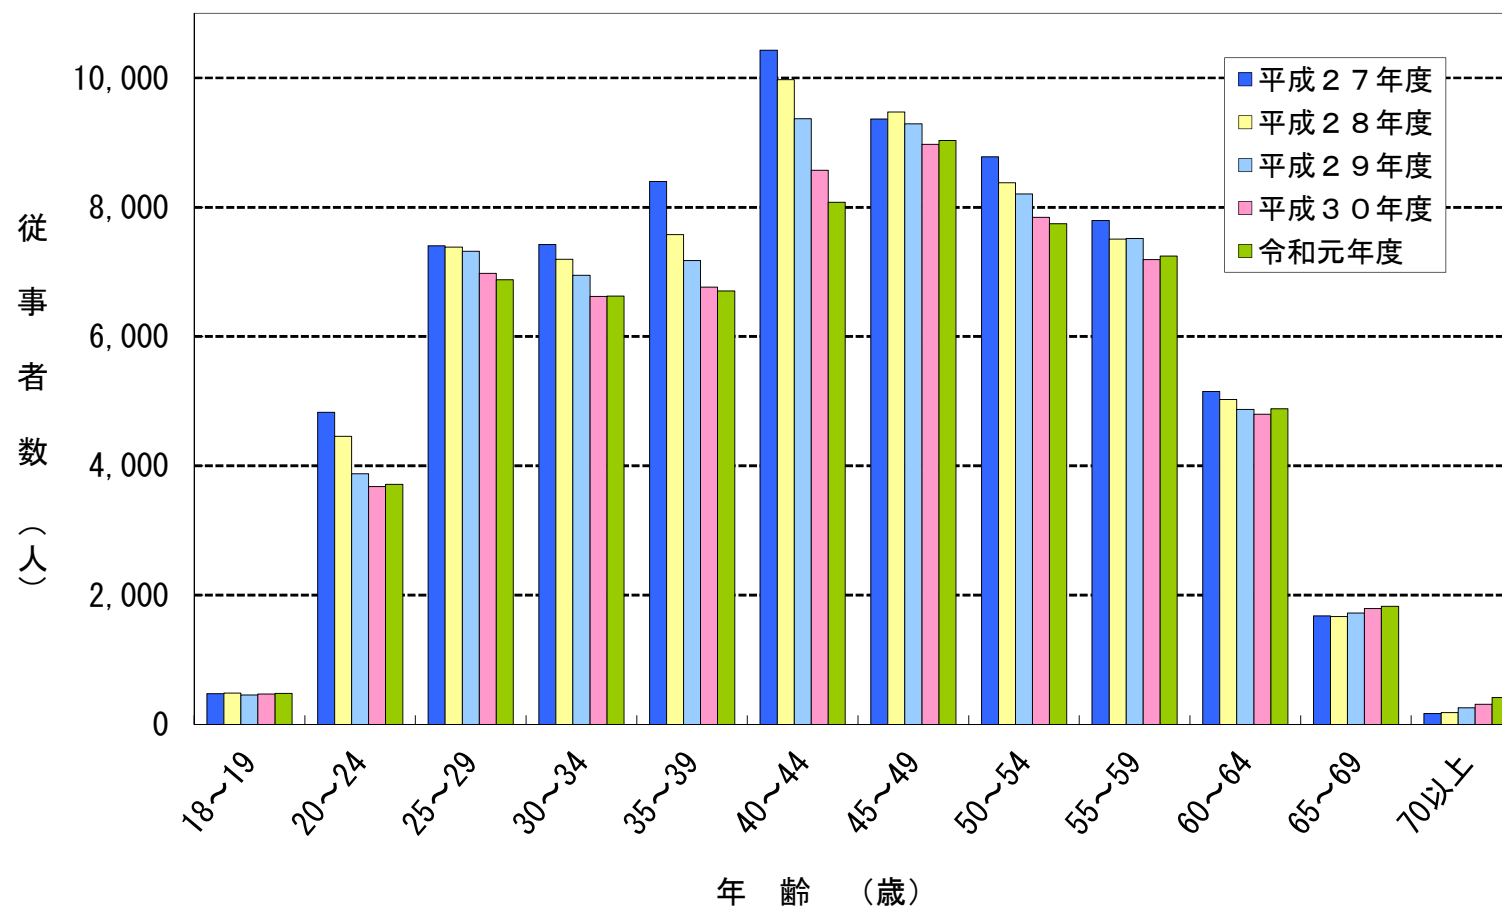

## 5. 放射線業務従事者の年齢別従事者数の年度推移 [平成27年度～令和元年度]

\* この図は「1. 放射線業務従事者の年齢別線量 [令和元年度]」の表と過去4年間 (平成27年度～30年度) の表を基に図化したものです。