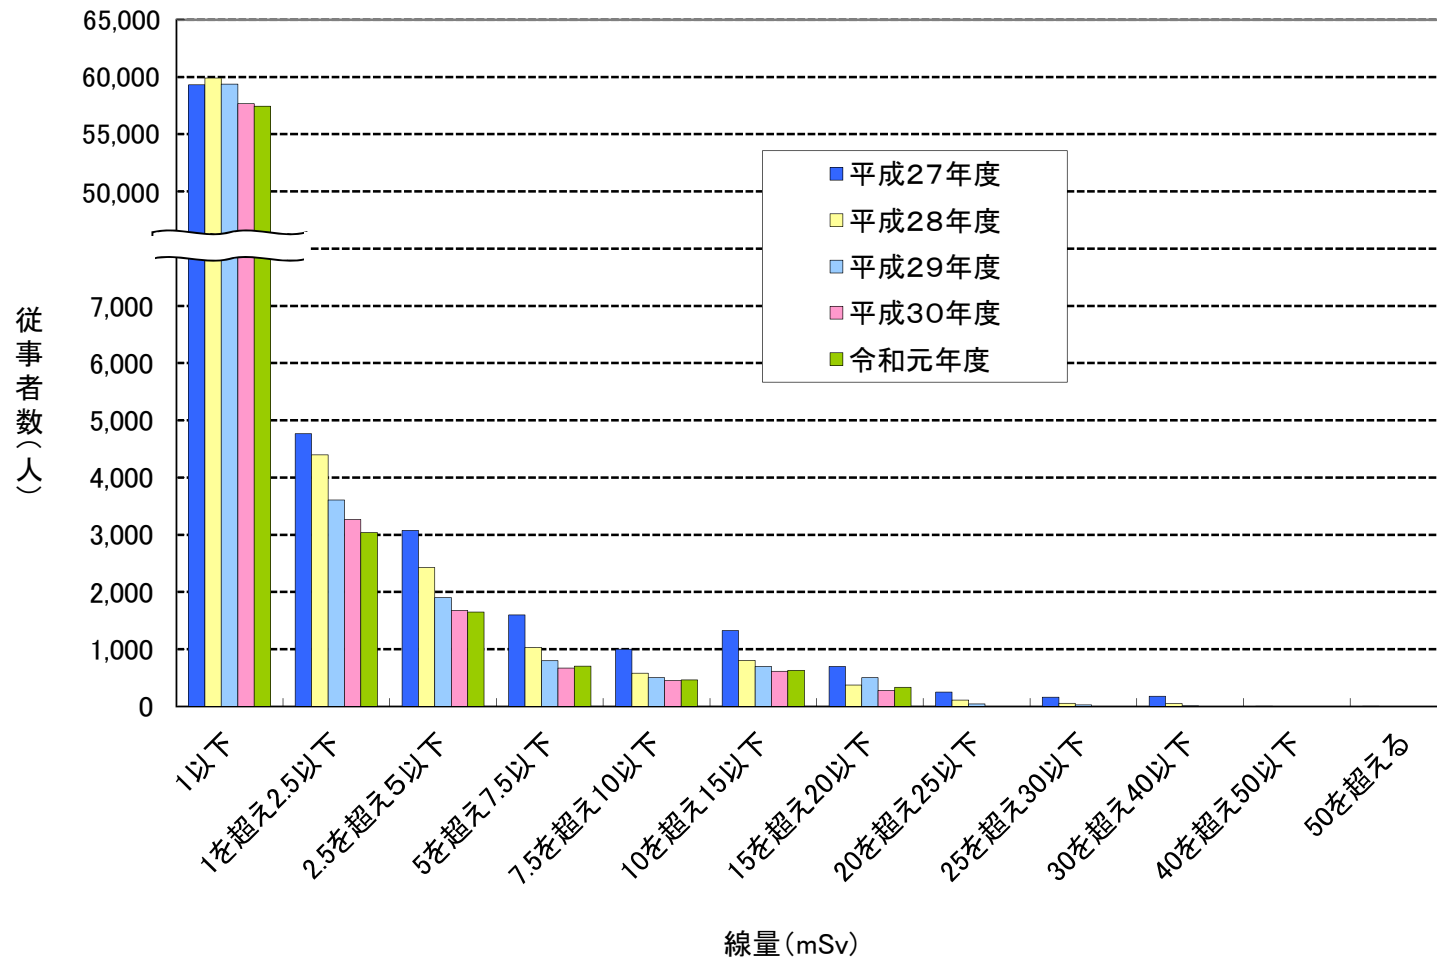

6. 放射線業務従事者の線量別従事者数の年度推移 [平成27年度～令和元年度]

\* この図は「1. 放射線業務従事者の年齢別線量 [令和元年度]」の表と過去4年間（平成27年度～30年度）の表を基に図化したものです。