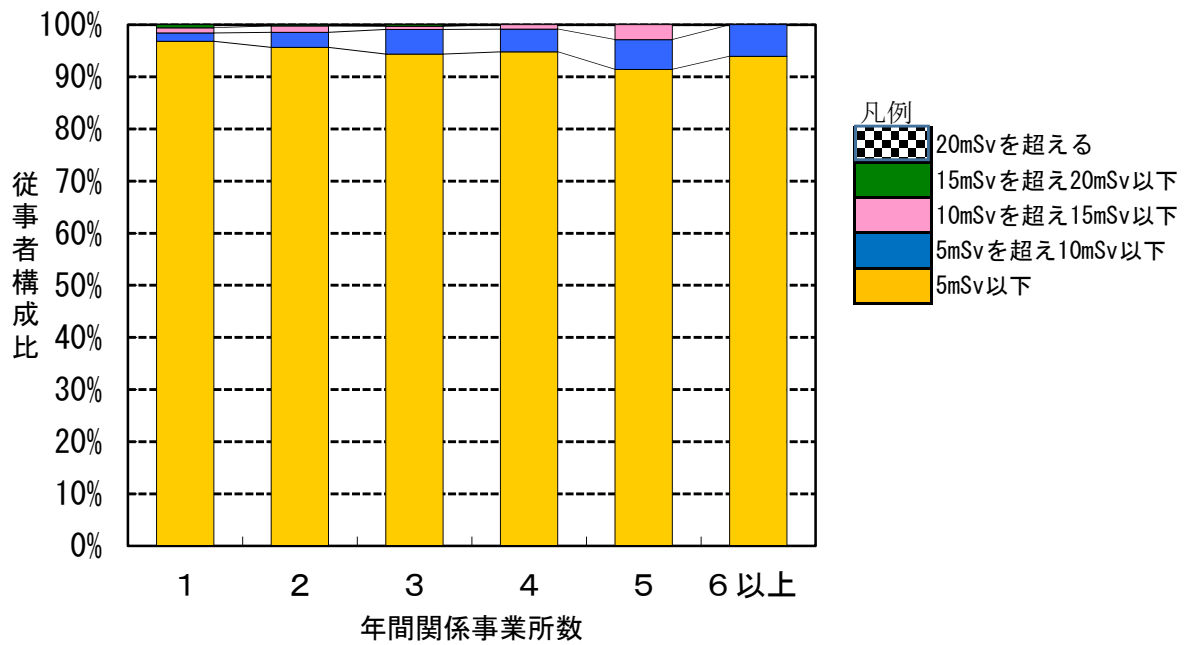

9. 放射線業務従事者の年間関係事業所数及び線量に対する従事者構成比 [令和元年度]

* この図は「8. 放射線業務従事者の年間関係事業所数及び線量 [令和元年度]」の表を基に図化したものです。