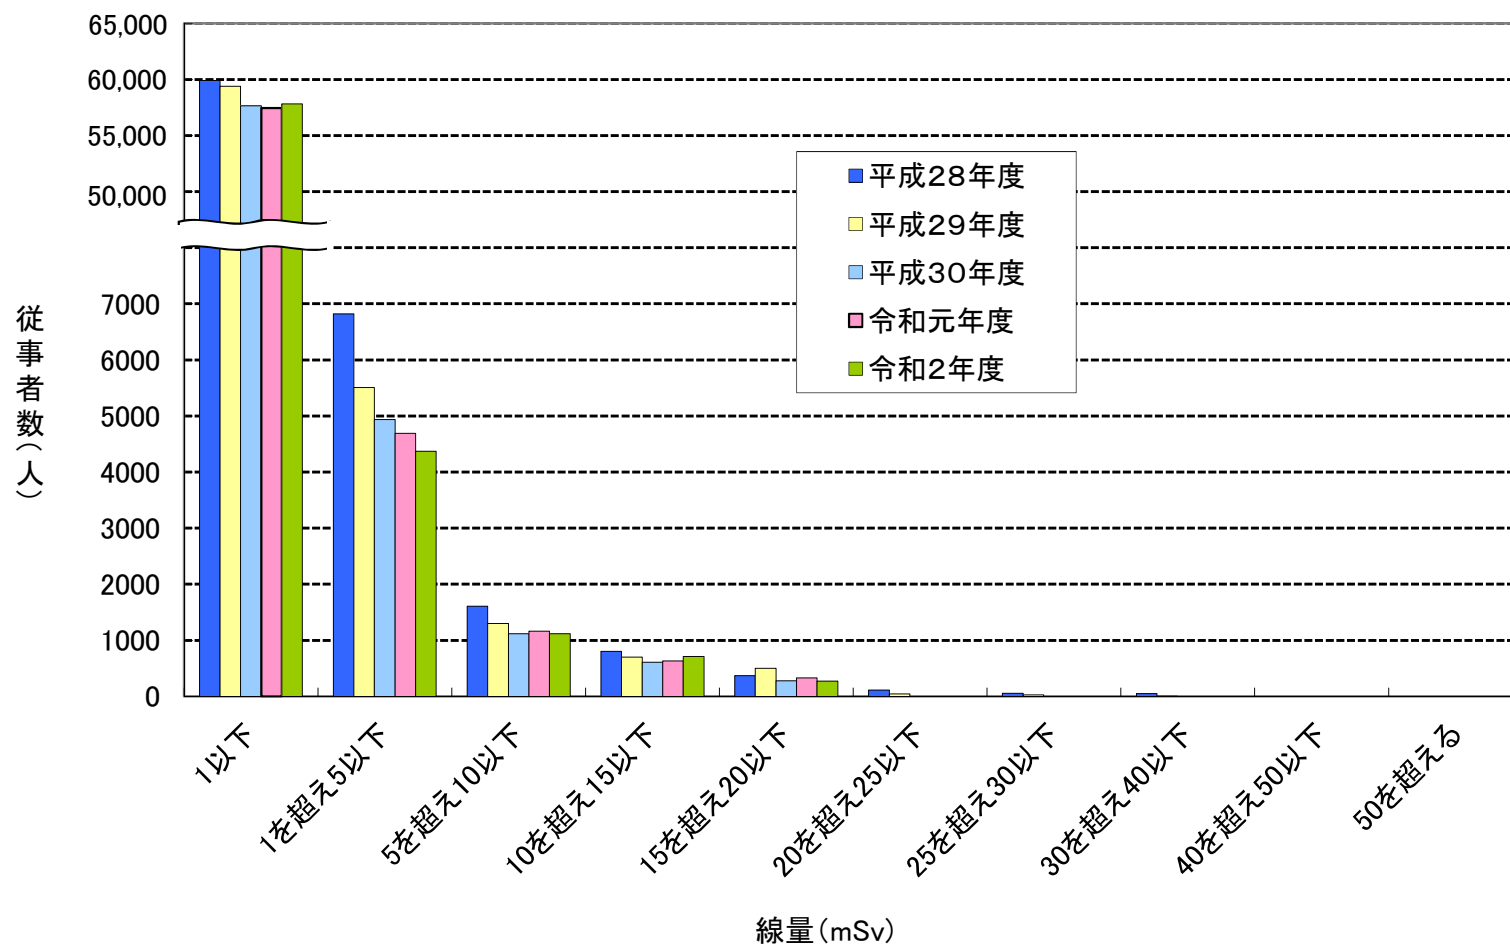

6. 放射線業務従事者の線量別従事者数の年度推移 [平成28年度(2016)～令和2年度(2020)]

* この図は「1. 放射線業務従事者の年齢別線量 [令和2年度(2020)]」の表と過去4年間(平成28年度(2016)～令和元年度(2019))の表を基に図化したものです。