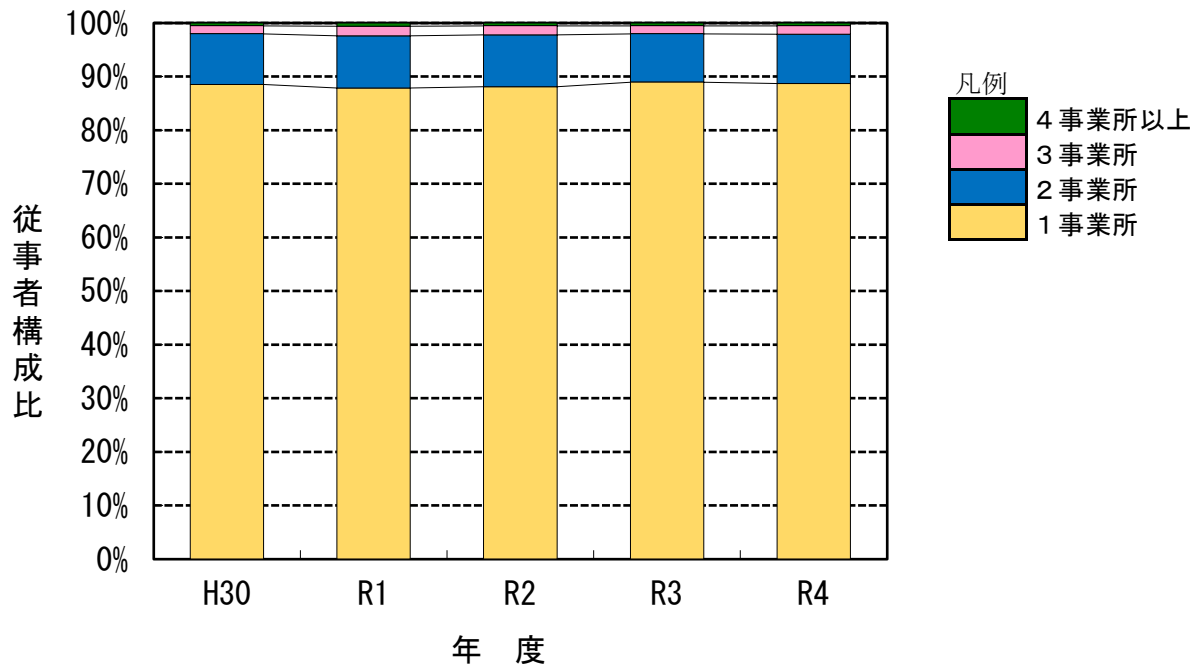

10. 放射線業務従事者の年間関係事業所数に対する
従事者構成比の年度推移 [平成30年度～令和4年度]

* この図は「8. 放射線業務従事者の年間関係事業所数及び線量 [令和4年度]」の表と過去4年間（平成30年度～令和3年度）のデータを基に図化したものです。