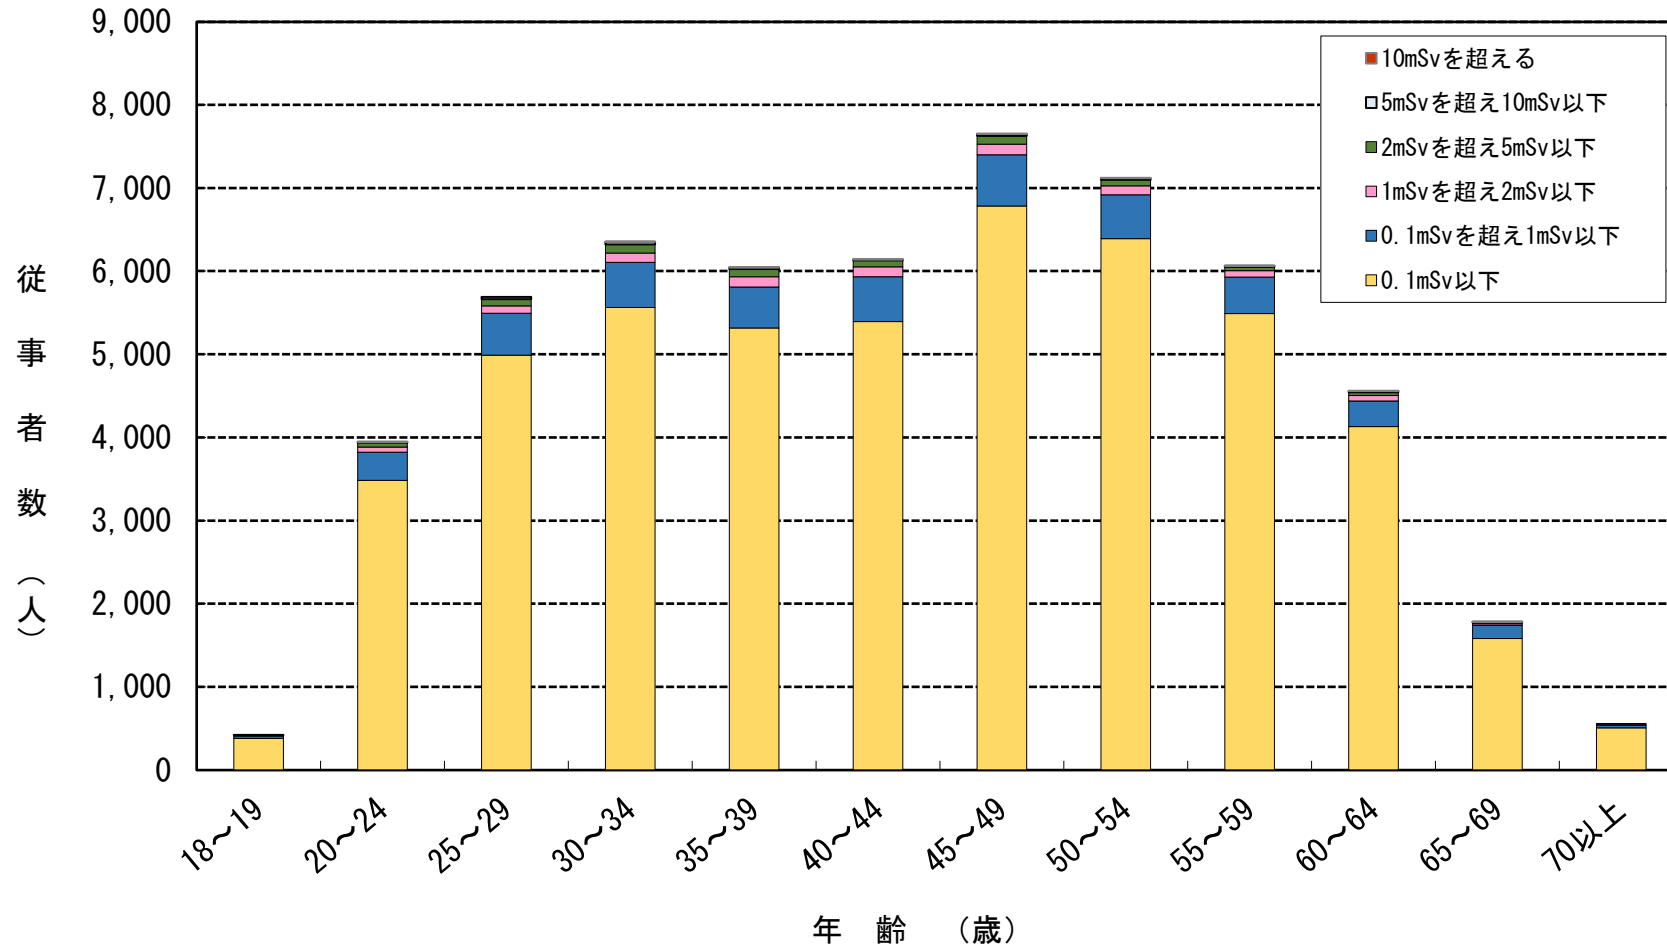

4. 放射線業務従事者の年齢別線量 [令和4年度]
(福島第一原子力発電所を除く)

* この図は「3. 放射線業務従事者の年齢別線量 [令和4年度] (福島第一原子力発電所を除く)」の表を図化したものです。