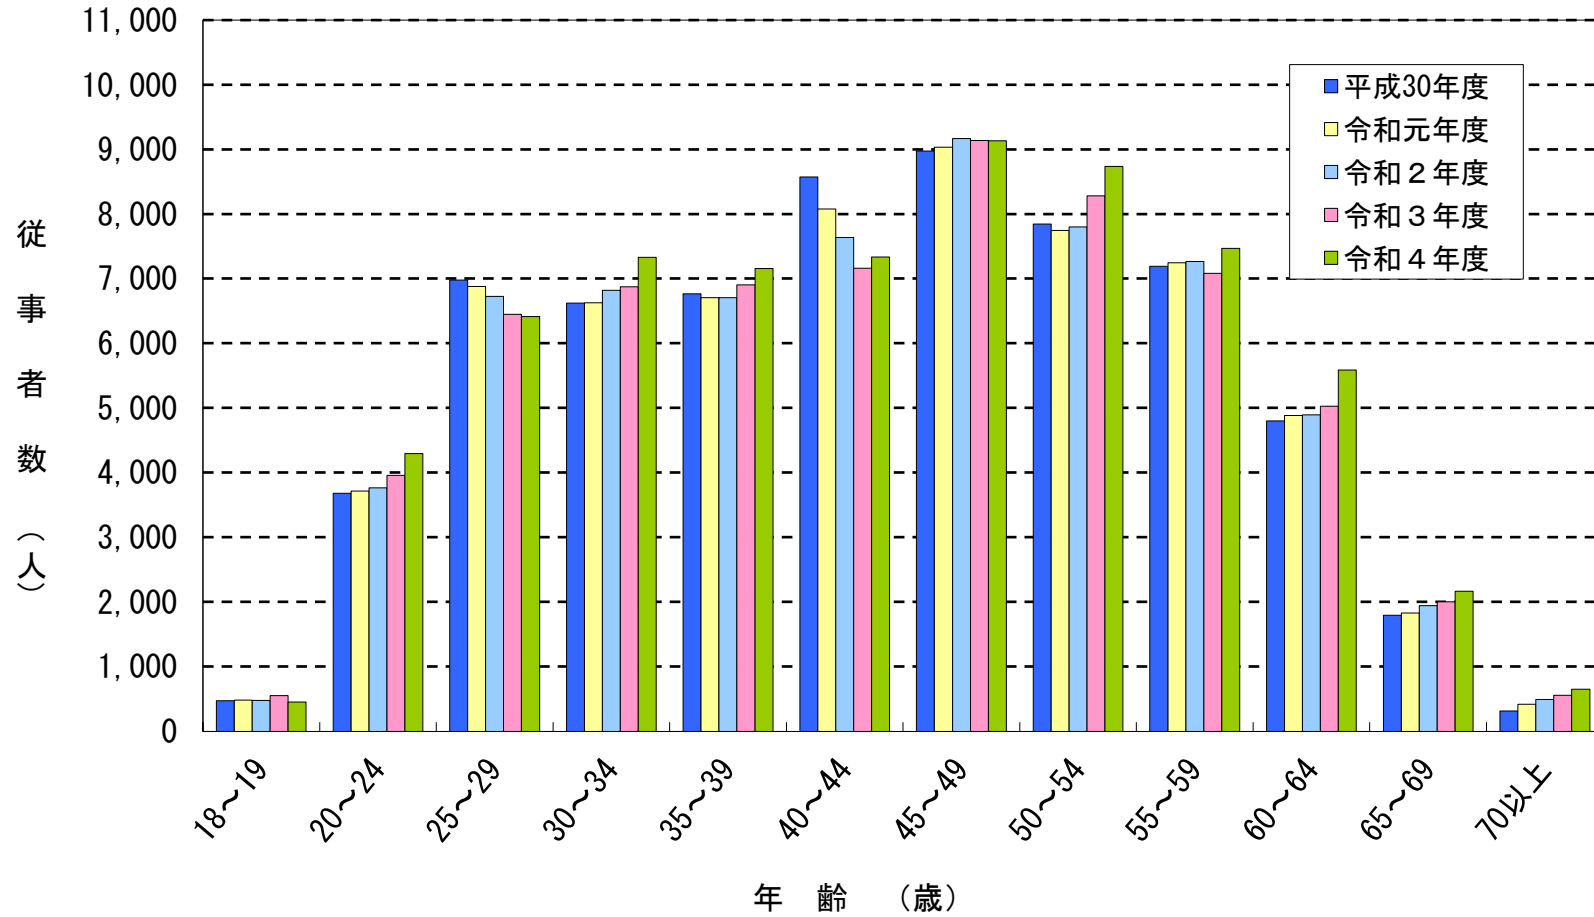

5. 放射線業務従事者の年齢別従事者数の年度推移 [平成30年度～令和4年度]

* この図は「1. 放射線業務従事者の年齢別線量 [令和4年度]」の表と過去4年間（平成30年度～令和3年度）の表を基に図化したものです。