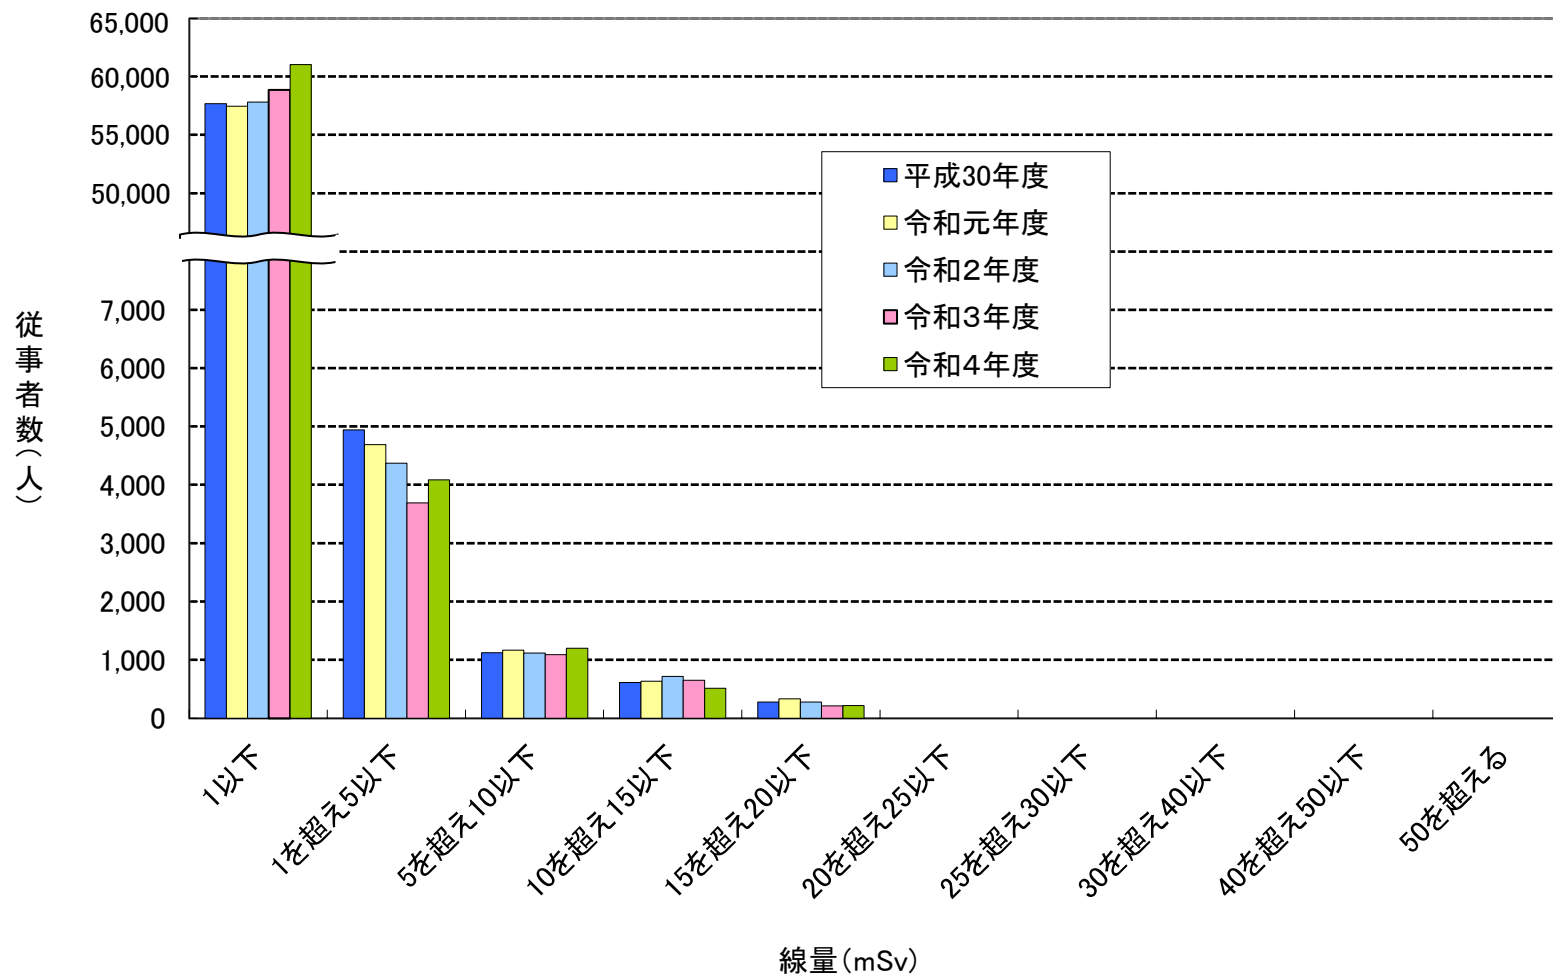

6. 放射線業務従事者の線量別従事者数の年度推移 [平成30年度～令和4年度]

* この図は「1. 放射線業務従事者の年齢別線量 [令和4年度]」の表と過去4年間（平成30年度～令和3年度）の表を基に図化したものです。