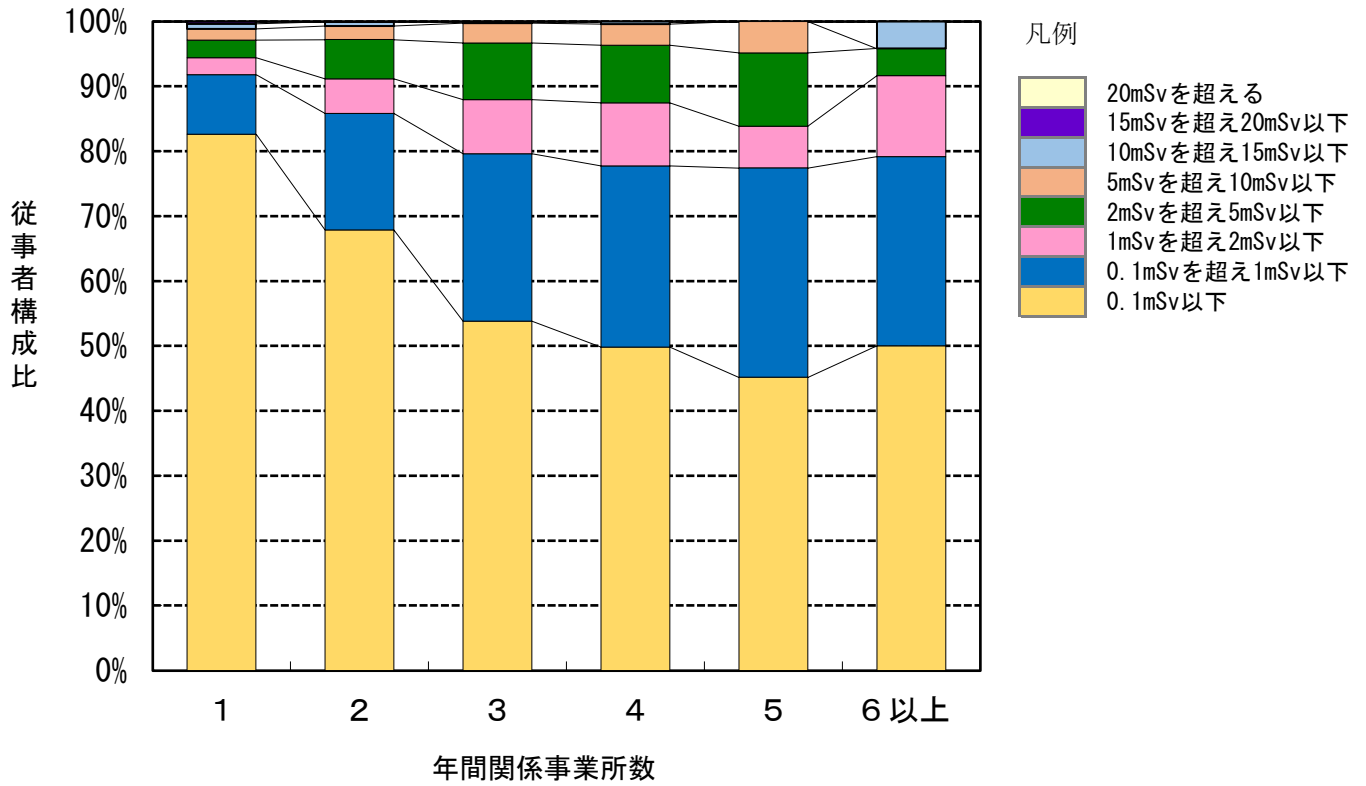

9. 放射線業務従事者の年間関係事業所数及び線量に対する従事者構成比 [令和4年度]

* この図は「8. 放射線業務従事者の年間関係事業所数及び線量 [令和4年度]」の表を基に図化したものです。